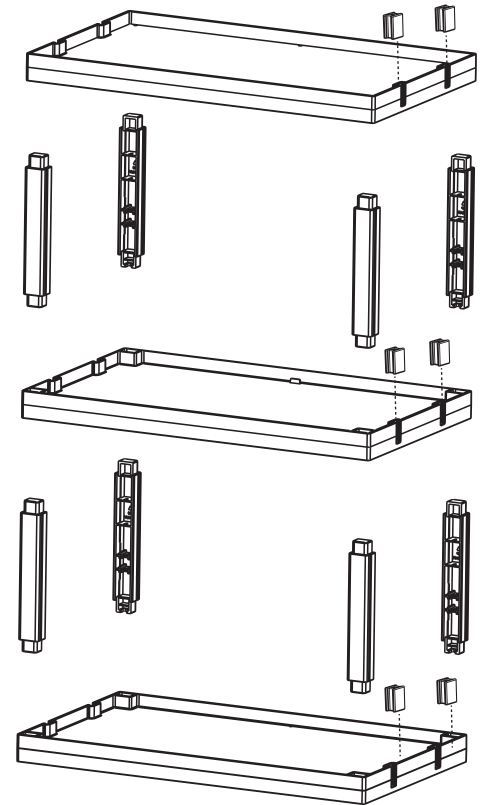

BÜYÜK AÇIK RAF SİSTEMİ MAXI OPEN TYPE SHELVING SYSTEM

SAG 140DD

KDR 615D

SOG 130DD

SUG 120DD

ADP 315A

TKZ 505T

TKO 506T