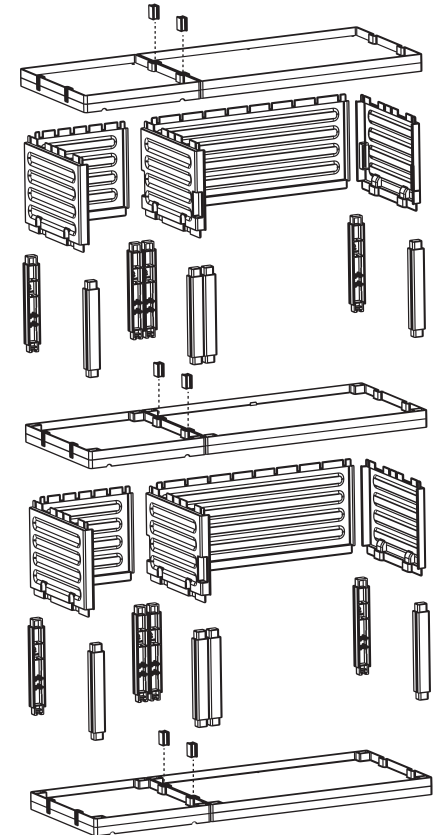

KÜÇÜK BÖLÜM İÇERİĞİ SMALL SECTION CONTENT

KAG 207DD
KDR 615D
YKP 605K
OKP 609K
SOG 205DD
KUG 203DD
ADP 315A