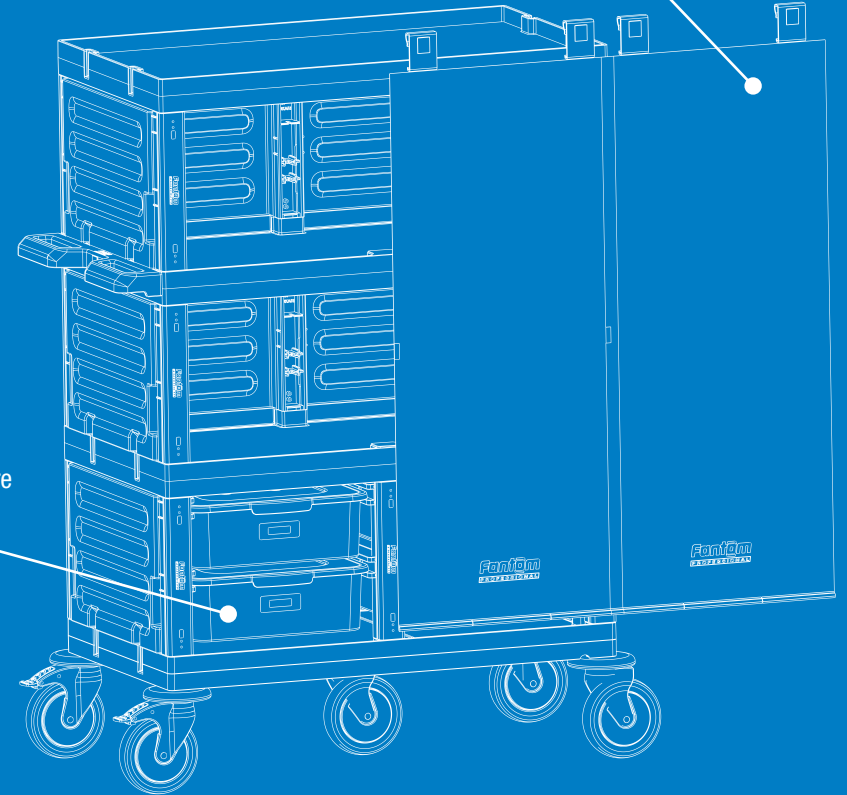

PROCART CKS 630C
Temizlik Arabası Çekmece Seti 18 Litre