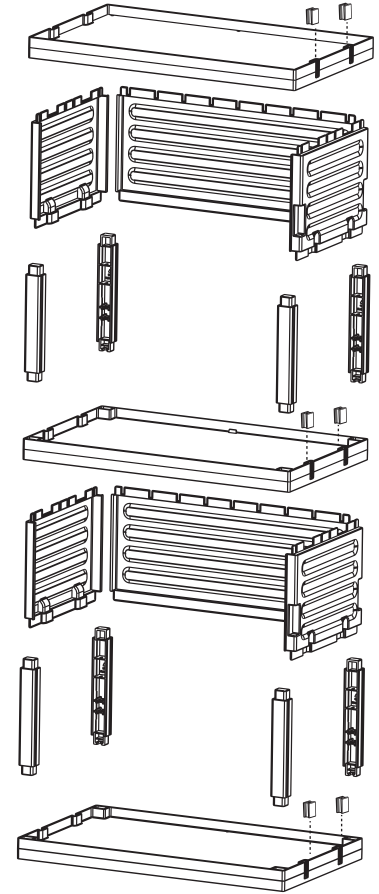

BÜYÜK KAPALI RAF SİSTEMİ MAXI CLOSED TYPE SHELVING SYSTEM

SAG 140DD

KDR 615D

OKP 610K

YKP 605K

SOG 130DD

SUG 120DD

ADP 315A

TKZ 505T

TKO 506T