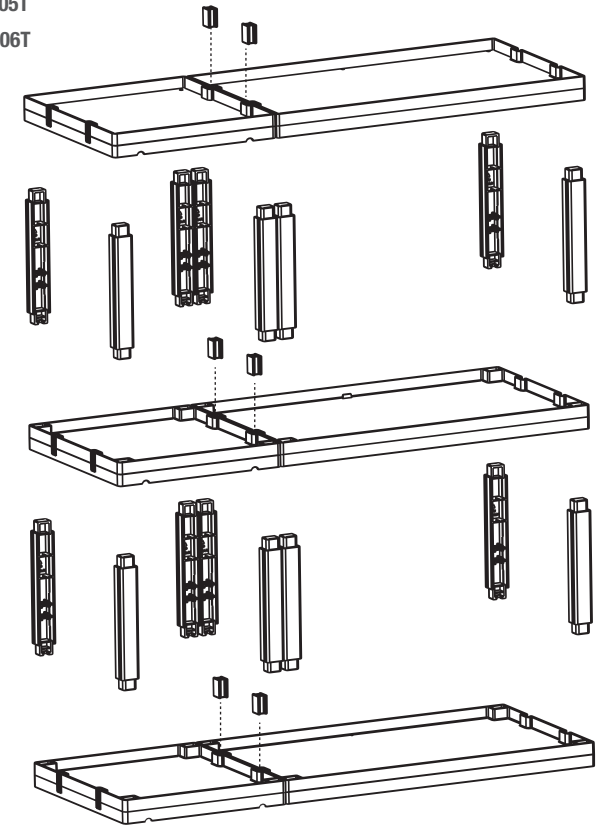

KÜÇÜK BÖLÜM İÇERİĞİ SMALL SECTION CONTENT

KAG 207DD
KDR 615D
SOG 205DD
KUG 203DD
ADP 315A