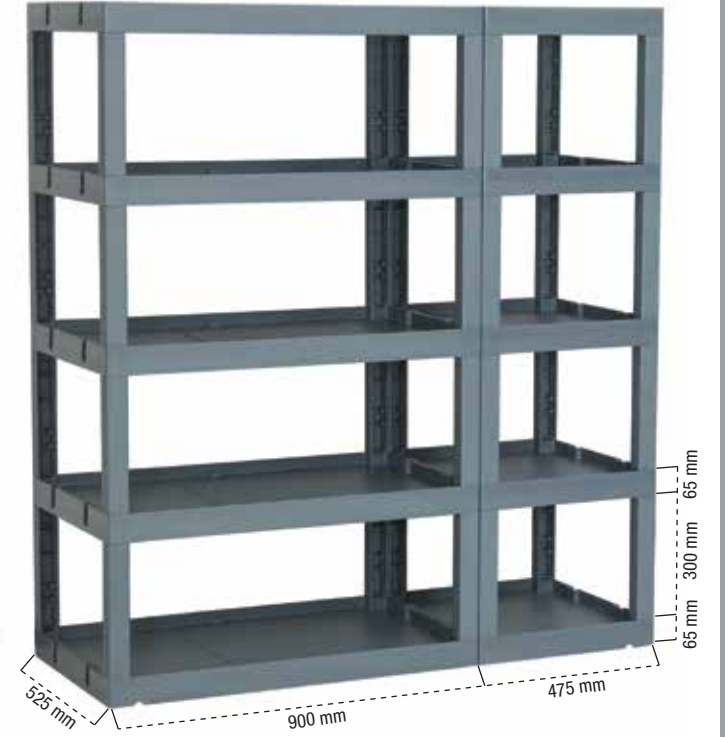

PROCART ADP 315A Bağlantı adaptörünü kullanarak raf ünitelerini yan yana bağlayarak istediğiniz ölçüde genişletebilirsiniz.
In order to enlarge shelf units, you can assemble more shelves by using PROCART ADP 315A connection adapter.

Kullanım alanınıza göre uygun parçaları kullanarak istediğiniz yükseklik ve genişlikte raf oluşturabilirsiniz.
Depending on your area you can build shelves in different shapes by using proper parts.

Dilerseniz PROCART TKZ 505T ve PROCART TKO 506T ürününü kullanarak raf sisteminizi zeminden yükseltebilirsiniz.
You can raise the level of the shelves higher by using PROCART TKZ 505T and PROCART TKO 506T