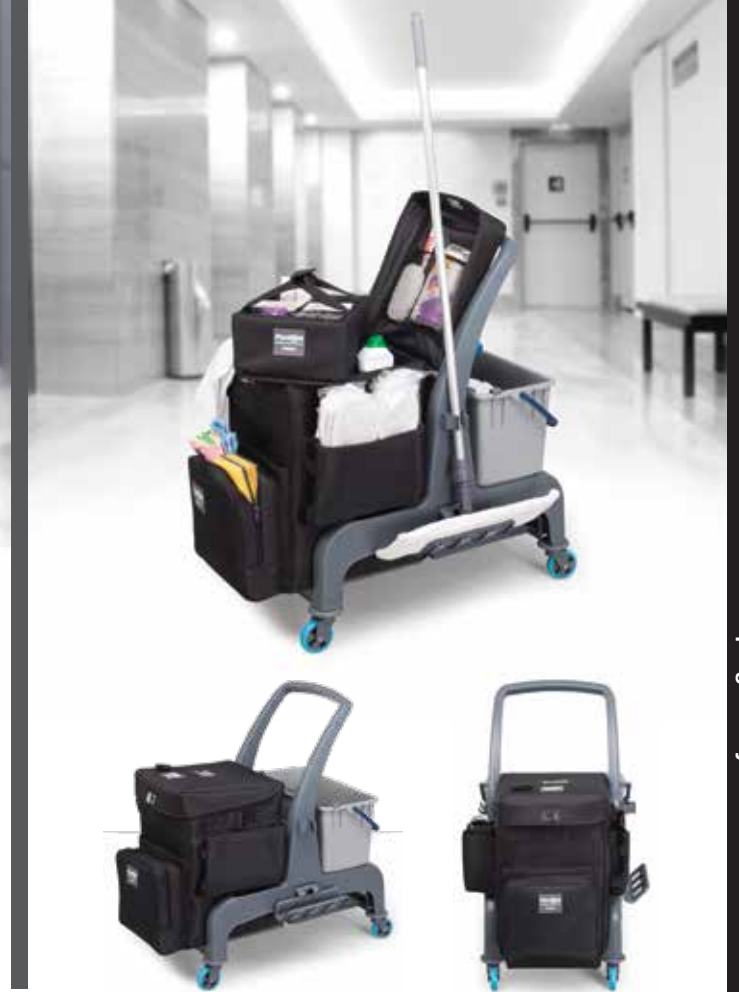

* Ürün İçeriği İçin Sayfa 194'e Bakınız. / Look at Page 194 For Product Content.

ÜRÜN ÖLÇÜLERİ / PRODUCT DIMENSIONS	62 x 88 x 92 cm
ÜRÜN AĞIRLIK / PRODUCT WEIGHT	13.6 kg
KOLİ ÖLÇÜLERİ / BOX DIMENSIONS	-
KOLİ BRÜT AĞIRLIK / BOX WEIGHT	-
BARKOD / PRODUCT BARCODE	8697435936718
STOK KODU / STOCK CODE	PS 40 020 04
YÜKLEME ADETLERİ / SHIPMENT QUANTITIES	-