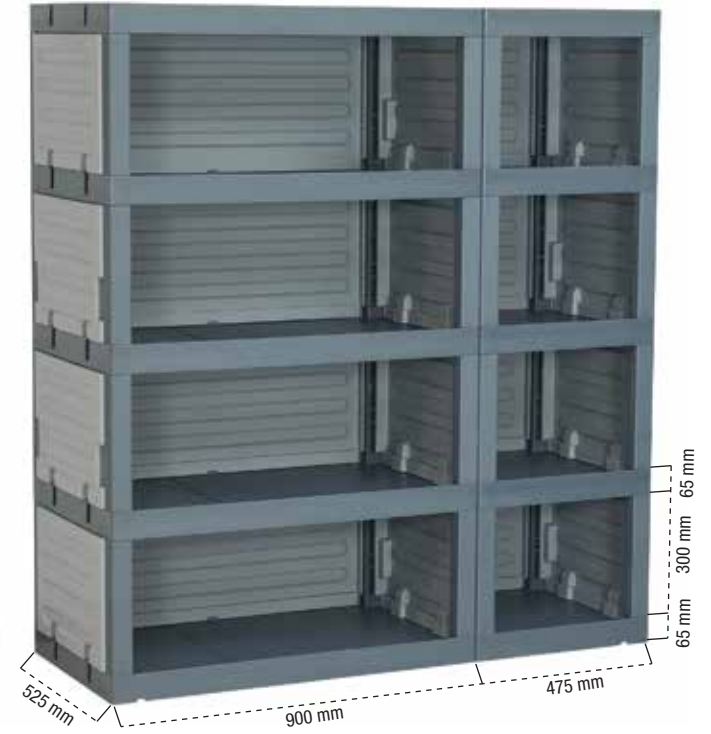

PROCART ADP 315A Bağlantı adaptörünü kullanarak raf ünitelerini yan yana bağlayarak istediğiniz ölçüde genişletebilirsiniz.
In order to enlarge shelf units, you can assemble more shelves by using PROCART ADP 315A connection adapter.

Kullanım alanınıza göre uygun parçaları kullanarak istediğiniz yükseklik ve genişlikte raf oluşturabilirsiniz.
Depending on your area you can build shelves in different shapes by using proper parts.

Dilerseniz PROCART TKZ 505T ve PROCART TKO 506T ürününü kullanarak raf sisteminizi zeminden yükseltebilirsiniz.
You can raise the level of the shelves higher by using PROCART TKZ 505T and PROCART TKO 506T