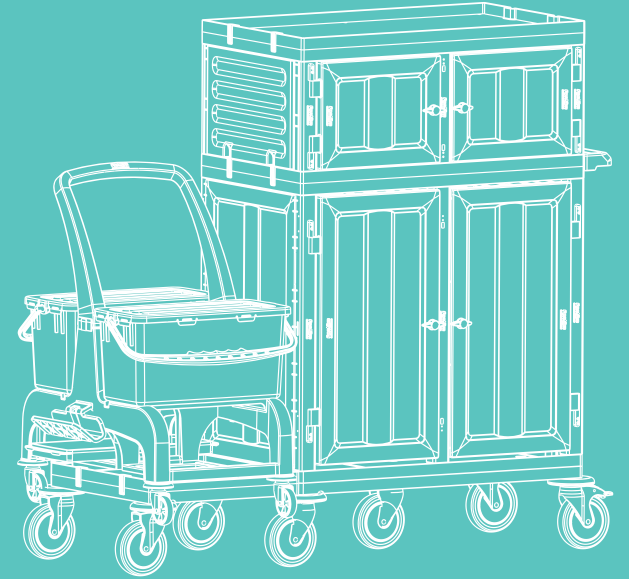

procart kat arabaları