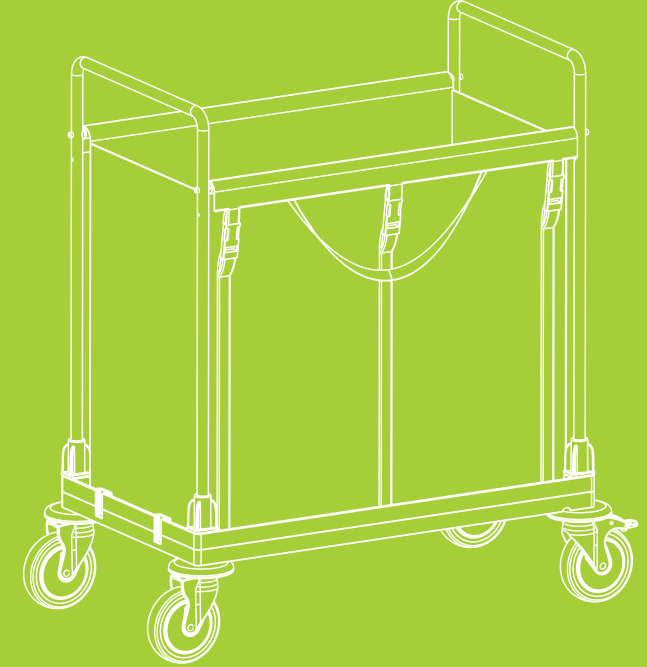

çamaşır toplama arabaları

Procart Çamaşır Toplama Arabaları / Procart Laundry Collecting Trolleys