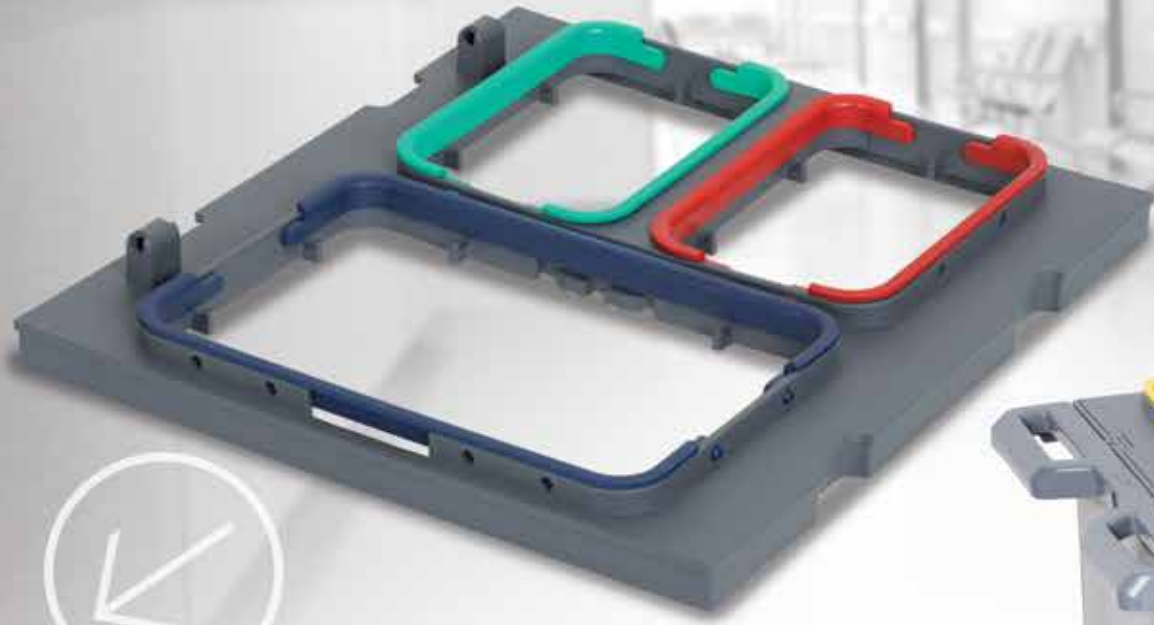

EBAT / DIMENSIONS 230 x 160 x 78 mm AĞIRLIK / WEIGHT 0.9 kg

STOK KODU / STOCK CODE PA 40 000 63 BARKOD / BARCODE 8697435934097

YENİ NESİL PROCART KİLİT SİSTEMİ

Fantom Professional markalı
Procart ürünlerindeki kapakların
kilit sistemi yenilenmiştir.
Yeni sistemle daha güvenilir ve
pratik kullanım sunar.