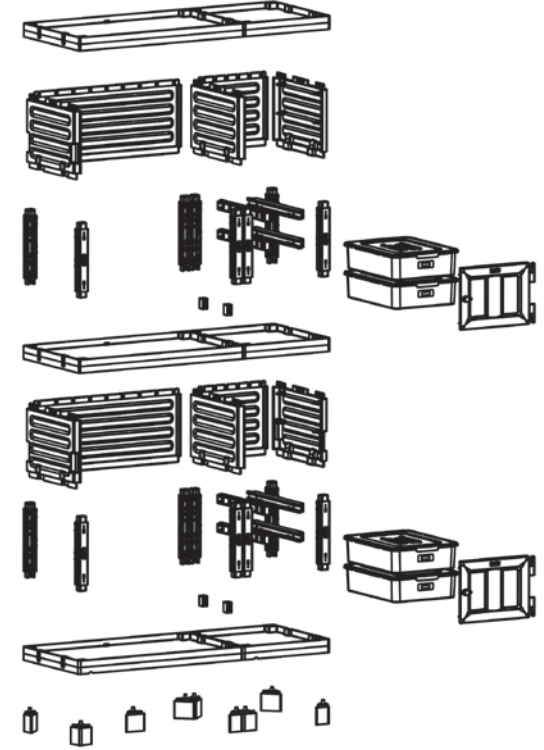

KÜÇÜK BÖLÜM İÇERİĞİ SMALL SECTION CONTENT

KAG 207DD
KDR 615D
YKP 605K
OKP 609K
SOG 205DD
KUG 203DD
ADP 315A
SGK 601K
CKS 630C