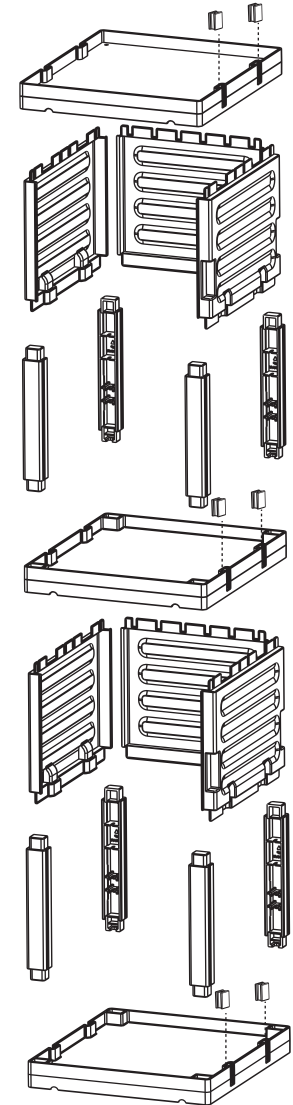

KÜÇÜK KAPALI RAF SİSTEMİ MINI CLOSED TYPE SHELVING SYSTEM

KAG 207DD

KDR 615D

YKP 605K

OKP 609K

SOG 205DD

KUG 203DD

ADP 315A

TKZ 505T