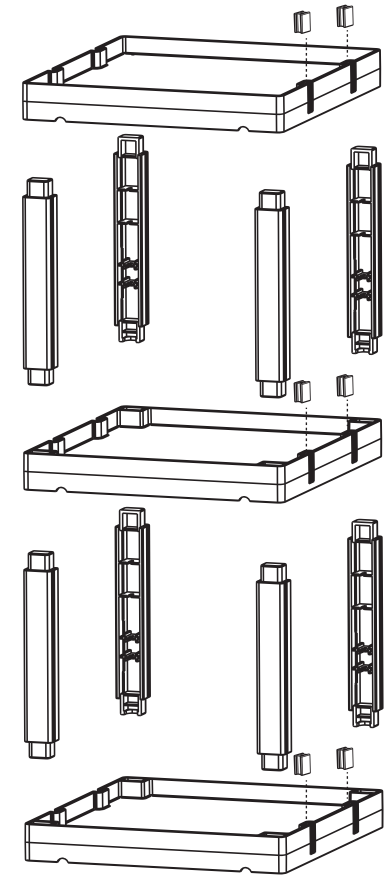

KÜÇÜK AÇIK RAF SİSTEMİ MINI OPEN TYPE SHELVING SYSTEM

KAG 207DD

KDR 615D

SOG 205DD

KUG 203DD

ADP 315A

TKZ 505T