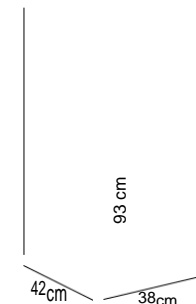

Colour Options-PP

	Ivory White 101020714
	Black 101020715
	Silver 101020717
	Gold 101020716
	Pearl 101020718

Colour Options-PC

	Transparent 101020719
--	-----------------------

Stack-PP

Net: 3,80 kg
Gross: 4,05 kg