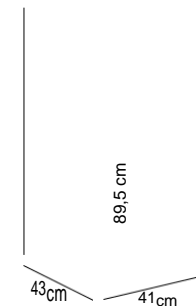

Carton

Net: 4,05 kg
Gross: 4,42 kg

20' DC: 424 pcs
40' DC: 864 pcs
40' HC: 1080 pcs
90 cbm truck: 1300 pcs

8-10 pcs / stack