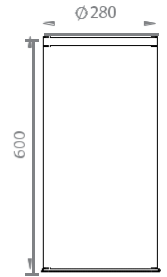

EKSTRA KULLANIM

Kapaksız yapısı ile çöpünüzü hızlıca yerleştirip kolayca kullanabilirsiniz. Kova içerisindeki plastik ve kulplu ilave kova ile kolayca çöpünüzü boşaltabilirsiniz

USE EXTRA

Capless structure quickly combine easily with your garbage You can use. You can empty your garbage with the plastic and facile to handle additional bucket in the bucket.

İÇ MEKAN ÇÖP KOVALARI INTERIOR TRASH CANS