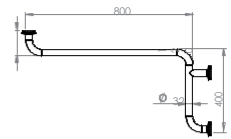

AÇILI TUTUNMA BARI ANGLED GRAB BAR

430 Kalite/Quality	304 Kalite/Quality	Ölçü Dimension	Koli Package	Hacim Volume
Kod/Code	Kod/Code			
-	514	22x64x12cm	1	-

KÖŞE TUTUNMA BARI CORNER GRAB BAR

430 Kalite/Quality	304 Kalite/Quality	Ölçü Dimension	Koli Package	Hacim Volume
Kod/Code	Kod/Code			
-	515	80x40x12cm	1	-