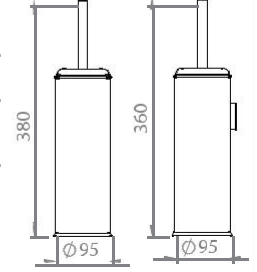

430 Kalite/Quality	304 Kalite/Quality	Ölçü Dimension	Koli Package	Hacim Volume
Kod/Code	Kod/Code			
1493	1300	h:38cm Ø:9,5cm	20	0,08
1493b	1305	(Askılı - Wall Mounting) h:38cm Ø:9,5cm	20	0,08

**B. ÇAP WC FIRÇALIK
WC BRUSH**