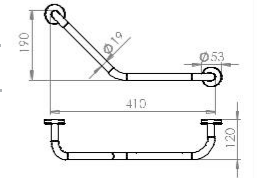

304 Ø19 Kalite/Quality	304 Ø25 Kalite/Quality			
Kod/Code	Kod/Code	Ölçü Dimension	Koli Package	Hacim Volume
706	714	22x64x12cm	1	-

SÜNGERLİ AÇILI TUTAMAK ANGLED GRAB BAR WITH DISH