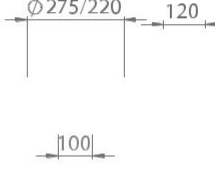

430 Kalite/Quality	304 Kalite/Quality					
Kod/Code	Kod/Code	Kapasite Capacity	Ölçü Dimension	Koli Package	Hacim Volume	
481	387		Ø:27,5 W:12cm	30	0,30	Ø275/220
482	388	Mini	Ø:22 W:12cm	30	0,24	120

ÇİMİRİ WC KAĞIT VERİCİ
PULL DISPENSER