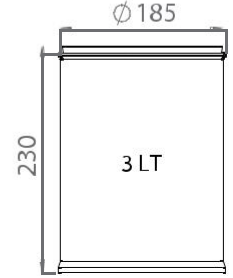

430 Kalite/Quality	304 Kalite/Quality				
Kod/Code	Kod/Code	Kapasite Capacity	Ölçü Dimension	Koli Package	Hacim Volume
416	318	3L	h:23cm Ø:18,5cm	8	0,11
417	319	5L	h:26cm Ø:20,5cm	8	0,13
418	320	8L	h:33,5cm Ø:20,5cm	6	0,13
419	321	12L	h:33,5cm Ø:24,5cm	6	0,19
420	-	16L	h:41,5cm Ø:24,5cm	4	0,16
421*	-	20L	h:34cm Ø:31,5cm	4	0,21
422*	-	30L	h:41,5cm Ø:31,5cm	4	0,25
423*	-	40L	h:60cm Ø:31,5cm	4	0,34

**ÇÖP KOVASI / KAPAKSIZ / DELİKLİ
CAPLESS DUST BIN PERFORATED**