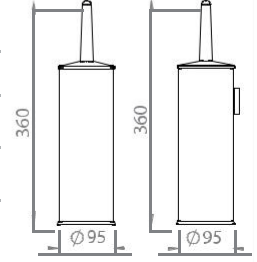

430 Kalite/Quality	304 Kalite/Quality	Ölçü Dimension	Koli Package	Hacim Volume
Kod/Code	Kod/Code			
1491	-	h:36cm Ø:9,5cm	20	0,08
1491b	-	(Askılı - Wall Mounting) h:36cm Ø:9,5cm	20	0,08
1494	-	(Delikli / Perforated) h:36cm Ø:9,5cm	20	0,08
1494B	-	(Delikli / Perforated) (Askılı - Wall Mounting) h:36cm Ø:9,5cm	20	0,08

**AYAKLI WC FIRÇALIK / KAĞITLIKLİ
WC BRUSH**