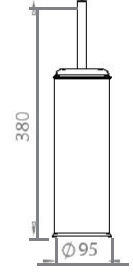

430 Kalite/Quality	304 Kalite/Quality	Ölçü Dimension	Koli Package	Hacim Volume
Kod/Code	Kod/Code			
-	370	h:38cm Ø:9,5cm	20	0,08

**WC FIRÇALIK LÜKS / SİLİNDİR
WC BRUSH**