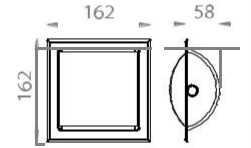

430 Kalite/Quality	304 Kalite/Quality	Ölçü Dimension	Koli Package	Hacim Volume
Kod/Code	Kod/Code			
484	392	16,2x16,2X5,8 cm	40	0,12

KAĞITLIK VE HAVLULUKLAR PAPER AND TOWEL DISPENSERS

Estetik, hijyenik, sağlam ürünler için efor sarfediyoruz