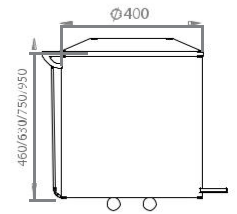

**İÇ MEKAN ÇÖP KOVALARI
INTERIOR TRASH CANS**