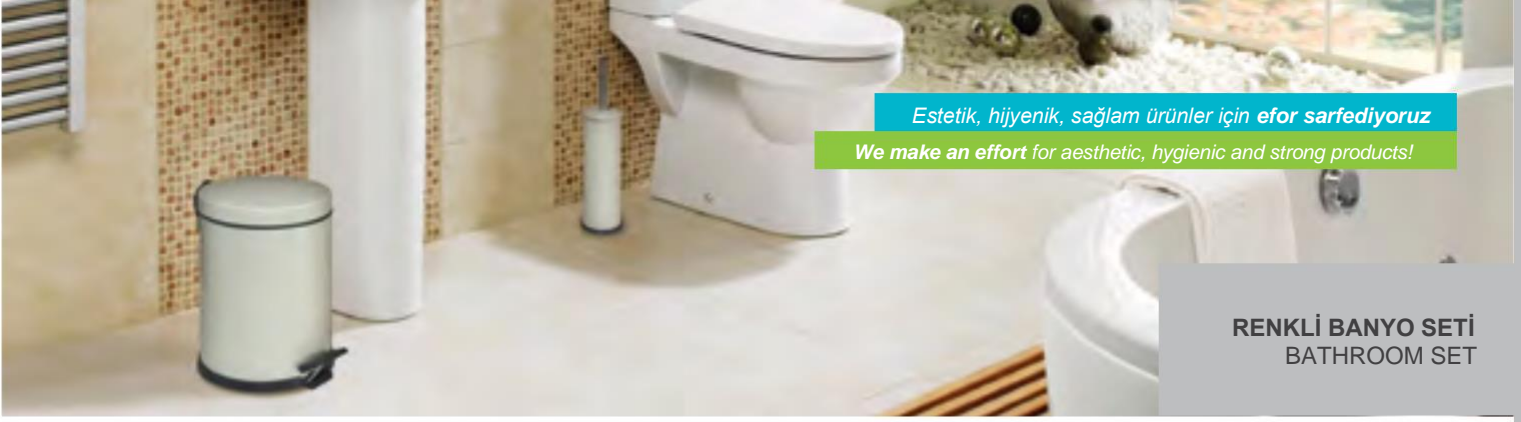

RENKLİ BANYO SETİ BATHROOM SET