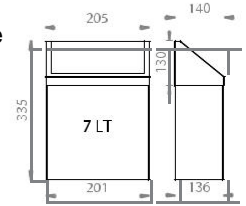

430 Kalite/Quality	304 Kalite/Quality				
Kod/Code	Kod/Code	Kapasite Capacity	Ölçü Dimension	Koli Package	Hacim Volume
1515	1371	7L	14x 20,5x33,5cm	1	0,01
1516	1372	11L	18x20x40,5cm	1	0,015
1517	1373	25L	24x28x48,5cm	1	0,033
1518	1374	36L	24x28x64,5 cm	1	0,043
1519	1375	45L	30x35x55,5 cm	1	0,058