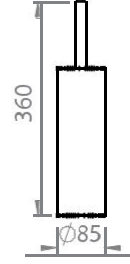

Estetik, hijyenik, sağlam ürünler için efor sarfediyoruz
We make an effort for aesthetic, hygienic and strong products!

RENKLİ WC FIRÇALIK
WC BRUSH

430 Kalite/Quality						
Kod/Code	Renk Color	Kapasite Capacity	Ölçü Dimension	Koli Package	Hacim Volume	
831S	Siyah Black	Mikro 1	h:36cm Ø:8,5cm	20	0,05	
831B	Beyaz White	Mikro 1	h:36cm Ø:8,5cm	20	0,05	
831K	Kırmızı Red	Mikro 1	h:36cm Ø:8,5cm	20	0,05	
831P	Pembe Pink	Mikro 1	h:36cm Ø:8,5cm	20	0,05	
831F	Fuşıya Fuchsia	Mikro 1	h:36cm Ø:8,5cm	20	0,05	
831M	Mint Mint	Mikro 1	h:36cm Ø:8,5cm	20	0,05	
831KR	Krem Cream	Mikro 1	h:36cm Ø:8,5cm	20	0,05	

WC FIRÇALIK
WC BRUSH