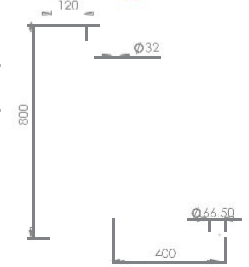

430 Kalite/Quality	304 Kalite/Quality	Ölçü Dimension	Koli Package	Hacim Volume
Kod/Code	Kod/Code			
-	511	80x40x12cm	1	-

YERDEN DUVARA TUTUNMA BARI
WALL TO FLOOR GRAB BAR

430 Kalite/Quality	304 Kalite/Quality	Ölçü Dimension	Koli Package	Hacim Volume
Kod/Code	Kod/Code			
-	509	75x75cm	1	-