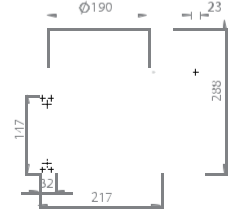

430 Kalite/Quality	304 Kalite/Quality	Ölçü Dimension	Koli Package	Hacim Volume
Kod/Code	Kod/Code			
-	1450	20x20	1	-