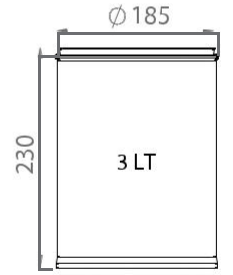

430 Kalite/Quality	304 Kalite/Quality				
Kod/Code	Kod/Code	Kapasite Capacity	Ölçü Dimension	Koli Package	Hacim Volume
466	358	3L	h:23cm Ø:18,5cm	8	0,11
467	359	5L	h:26cm Ø:20,5cm	8	0,13
468	360	8L	h:33,5cm Ø:20,5cm	6	0,13
469	361	12L	h:33,5cm Ø:24,5cm	6	0,19
470	-	16L	h:41,5cm Ø:24,5cm	4	0,16
471*	-	20L	h:34cm Ø:31,5cm	4	0,21