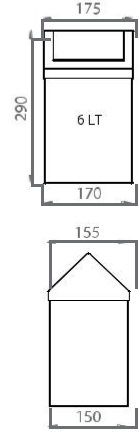

Estetik, hijyenik, sağlam ürünler için efor sarfediyoruz
We make an effort for aesthetic, hygienic and strong products!

ÇATI KAPAK ÇÖP
KOVASI / SALLANIR
SWING LID DUST BIN

430 Kalite/Quality	304 Kalite/Quality				
Kod/Code	Kod/Code	Kapasite Capacity	Ölçü Dimension	Koli Package	Hacim Volume
437	331	6L	15x17x29cm	8	0,19
438	332	11L	18x20x39cm	8	0,31
439	333	16L	18x20x50cm	6	0,23
440	334	25L	24x28x48cm	6	0,40
441	335	36L	24x28x63,5cm	4	0,24
442	336	45L	30x35x55,5cm	4	0,36
443	337	54L	30x35x61,5cm	1	0,08
444	338	80L	30x35x89,5cm	1	0,11

ÇİFT YÖNLÜ HAREKET

Sallanır kapağı ile elinizi değmeden hijyenik ve rahat bir şekilde çöpünüzü boşaltabilirsiniz, işiniz bittikten sonra kapak sallanarak kapanacaktır.

ACT TWO WAY

Hygienic and comfortable way without touching your hand with rocking cover can empty your garbage, your business will be closed after the swinging door.

ÇATI KAPAK ÇÖP KOVASI / YAYLI / DUVARA MONTAJ
SPRING LID DUST BIN WALL MAUNTING

430 Kalite/Quality	304 Kalite/Quality				
Kod/Code	Kod/Code	Kapasite Capacity	Ölçü Dimension	Koli Package	Hacim Volume
1515	1371	7L	14x 20,5x33,5cm	1	0,01
1516	1372	11L	18x20x40,5cm	1	0,015
1517	1373	25L	24x28x48,5cm	1	0,033
1518	1374	36L	24x28x64,5 cm	1	0,043
1519	1375	45L	30x35x55,5 cm	1	0,058

DUVARA TAKILABİLİR

Çöp kovasının arkasındaki askı sistemi sayesinde duvara kolayca takılabilir

WALL CAN STUCK

Through suspension systems can be easily installed in the wall behind the garbage pail

HIZLI KAPANIR

Çöp kovasının çöp atılacak haznesi yaylı olduğu için atma işlemi gerçekleştikten sonra kendiliğinden otomatik olarak kapanır.

FAST CLOSING

After throwing process because the container occurs spontaneously sprung dustbin of rubbish to be taken off automatically.

İÇ MEKAN ÇÖP KOVALARI
INTERIOR TRASH CANS