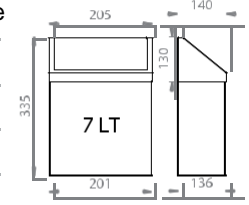

430 Kalite/Quality	304 Kalite/Quality				
Kod/Code	Kod/Code	Kapasite Capacity	Ölçü Dimension	Koli Package	Hacim Volume
1505	1351	7L	14x20,5x33,5cm	1	
1506	1352	11L	18x20x40,5cm	1	
1507	1353	25L	24x28x48,5cm	1	
1508	1354	36L	24x28x64,5cm	1	
1509	1355	45L	30x35x55,5cm	1