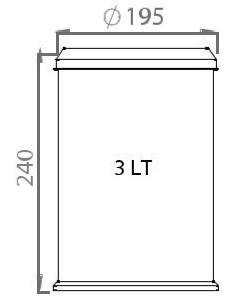

430 Kalite/Quality	304 Kalite/Quality				
Kod Code	Kod Code	Kapasite Capacity	Ölçü Dimension	Koli Package	Hacim Volume
456	348	3L	h:24cm - Ø:19,5cm	8	0,11
457	349	5L	h:27cm - Ø:20,5cm	8	0,13
458	350	8L	h:34,5cm - Ø:20,5cm	6	0,13
459	351	12L	h:34,5cm - Ø:24,5cm	6	0,19
460	-	16L	h:42,5cm - Ø:24,5cm	4	0,16