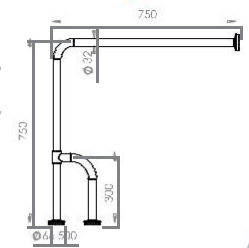

430 Kalite/Quality	304 Kalite/Quality	Ölçü Dimension	Koli Package	Hacim Volume
Kod/Code	Kod/Code			
-	510	75x75cm Baston 30cm	1	-