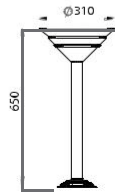

İZMARİTLİK ASHTRAY

Krom Kaplama	Siyah Boya	Ölçü Dimension	Koli Package	Hacim Volume
Kod/Code	Kod/Code			
2303	2303A	40x75	1	-

ŞAMPANYA KÜLLÜK GORBLET TYPE ASHTRAY

430 Kalite/Quality	304 Kalite/Quality	Ölçü Dimension	Koli Package	Hacim Volume
Kod/Code	Kod/Code			
496	-	h:65cm Ø:31cm	1	0,04