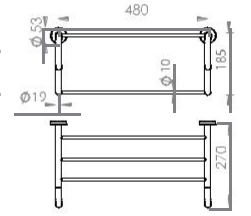

430 Kalite/Quality	304 Kalite/Quality	Ölçü Dimension	Koli Package	Hacim Volume
Kod/Code	Kod/Code			
-	396A	48x27x18,5cm	1	-

LAMALI DESTEKLİ RAF HAVLULUK "H" TYPE TOWEL RACK