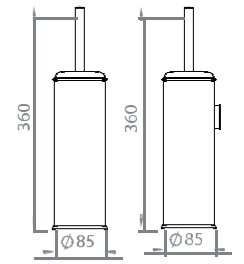

430 Kalite/Quality	304 Kalite/Quality	Ölçü Dimension	Koli Package	Hacim Volume
Kod/Code	Kod/Code			
488b	1301	h:36cm Ø:8,5cm	20	0,05
1499b	1306	(Askılı / Wall Mounting) h:36cm Ø:8,5cm	20	0,05