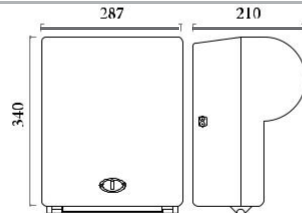

Kod/Code	Malzeme Material	Ölçü Dimension	Koli Package	Hacim Volume
1482	ABS Plastik	210 x 287 x 340 mm	1	0,02