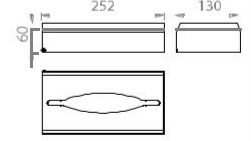

TEKLİ SIVA ALTI WC KAĞITLIK TOILET ROLL HOLDER