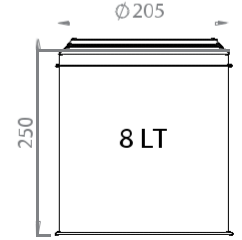

Estetik, hijyenik, sağlam ürünler için efor sarfediyoruz

We make an effort for aesthetic, hygienic and strong products!

ÇÖP KOVASI / YANMAZ FIREPROOF DUST BIN

430
Kalite/Quality

	Kapasite	Ölçü	Koli	Hacim	
Kod/Code	Capacity	Dimension	Package	Volume	
425	8L	h:25cm Ø:20,5cm	8	0,13	
426	13L	h:33,5cm Ø:20,5cm	6	0,13	
427	18L	h:42cm Ø:20,5cm	4	0,19	

ÇÖP KOVASI / BATTAL BOY OVERSIZED DUST BIN

430 Kalite/Quality	Renkli Colored				
Kod/Code	Kod/Code	Kapasite Capacity	Ölçü Dimension	Koli Package	Hacim Volume
446B	-	Bombe Kapaklı	h:67cm Ø:31,5cm	4	0,34
-	446BB	Beyaz	h:67cm Ø:31,5cm	4	0,34
-	446BS	Siyah	h:67cm Ø:31,5cm	4	0,34

ÇÖP KOVASI / BATTAL BOY OVERSIZED DUST BIN

430 Kalite/Quality	Renkli Colored				
Kod Code	Kod Code	Kapasite Capacity	Ölçü Dimension	Koli Package	Hacim Volume
447B	-	Düz Kapaklı	h:60cm Ø:31,5cm	4	0,34
-	447BB	Beyaz	h:60cm Ø:31,5cm	4	0,34
-	447BS	Siyah	h:60cm Ø:31,5cm	4	0,34

EKSTRA KULLANIM

Kapaksız yapısı ile çöpünüzü hızlıca yerleştirip kolayca kullanabilirsiniz. Kova içerisindeki plastik ve kulplu ilave kova ile kolayca çöpünüzü boşaltabilirsiniz

USE EXTRA

Capless structure quickly combine easily with your garbage You can use. You can empty your garbage with the plastic and facile to handle additional bucket in the bucket.

İÇ MEKAN ÇÖP KOVALARI INTERIOR TRASH CANS