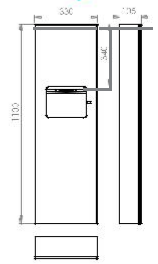

Talebinize göre istediğiniz ölçülerde ürün üretilebilir.
Products produced in the size you want on your request.

MASKE BONE GALOŞLUK SETİ MASK GALOSHES BONE SET