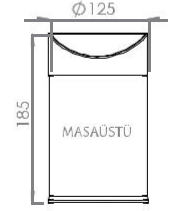

430
Kalite/Quality

Kod/Code	Kapasite Capacity	Ölçü Dimension	Koli Package	Hacim Volume
851	Masaüstü (1,5 L)	h:18,5cm Ø:12,5cm	20	0,08
852	3 LT	h:32cm Ø:18,5cm	8	0,12
853	12 LT	h:44cm Ø:24cm	6	0,21
854	16 LT	h:52,5cm Ø:24cm	4	0,17