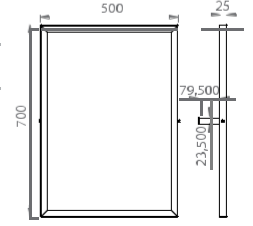

430 Kalite/Quality	304 Kalite/Quality	Ölçü Dimension	Koli Package	Hacim Volume
Kod/Code	Kod/Code			
-	516	h:70cm w:50cm	1	-