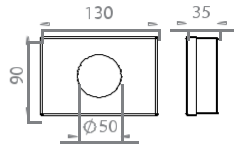

430 Kalite/Quality	304 Kalite/Quality	Ölçü Dimension	Koli Package	Hacim Volume
Kod/Code	Kod/Code			
-	1394	9x13x3,5 cm	1	-

KAĞITLIK VE HAVLULUKLAR
PAPER AND TOWEL DISPENSERS

Estetik, hijyenik, sağlam ürünler için efor sarfediyoruz
We make an effort for aesthetic, hygienic and strong products!