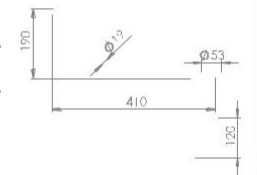

304 Ø19 Kalite/Quality	304 Ø25 Kalite/Quality			
Kod/Code	Kod/Code	Ölçü Dimension	Koli Package	Hacim Volume
707	715	18x50x12cm	1	-