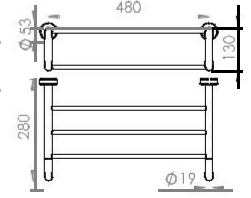

430 Kalite/Quality	304 Kalite/Quality	Ölçü Dimension	Koli Package	Hacim Volume
Kod/Code	Kod/Code			
-	396	48x28x13cm	1	-

DESTEKLİ RAF HAVLULUK TOWEL RACK