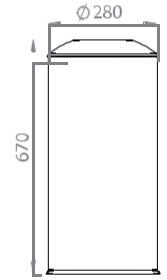

Estetik, hijyenik, sağlam ürünler için efor sarfediyoruz

We make an effort for aesthetic, hygienic and strong products!

ÇÖP KOVASI / YANMAZ FIREPROOF DUST BIN

430
Kalite/Quality

	Kapasite	Ölçü	Koli	Hacim	
Kod/Code	Capacity	Dimension	Package	Volume	
425	8L	h:25cm Ø:20,5cm	8	0,13	
426	13L	h:33,5cm Ø:20,5cm	6	0,13	
427	18L	h:42cm Ø:20,5cm	4	0,19	

ÇÖP KOVASI / BATTAL BOY OVERSIZED DUST BIN

430 Kalite/Quality	Renkli Colored				
Kod/Code	Kod/Code	Kapasite Capacity	Ölçü Dimension	Koli Package	Hacim Volume
446B	-	Bombe Kapaklı	h:67cm Ø:31,5cm	4	0,34
-	446BB	Beyaz	h:67cm Ø:31,5cm	4	0,34
-	446BS	Siyah	h:67cm Ø:31,5cm	4	0,34

ÇÖP KOVASI / BATTAL BOY OVERSIZED DUST BIN

430 Kalite/Quality	Renkli Colored				
Kod Code	Kod Code	Kapasite Capacity	Ölçü Dimension	Koli Package	Hacim Volume
447B	-	Düz Kapaklı	h:60cm Ø:31,5cm	4	0,34
-	447BB	Beyaz	h:60cm Ø:31,5cm	4	0,34
-	447BS	Siyah	h:60cm Ø:31,5cm	4	0,34

EKSTRA KULLANIM

Kapaksız yapısı ile çöpünüzü hızlıca yerleştirip kolayca kullanabilirsiniz. Kova içerisindeki plastik ve kulplu ilave kova ile kolayca çöpünüzü boşaltabilirsiniz

USE EXTRA

Capless structure quickly combine easily with your garbage You can use. You can empty your garbage with the plastic and facile to handle additional bucket in the bucket.

İÇ MEKAN ÇÖP KOVALARI INTERIOR TRASH CANS