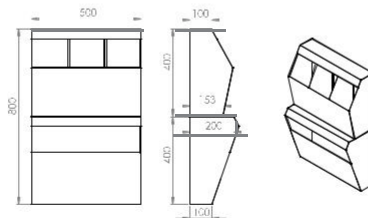

430 Kalite/Quality	304 Kalite/Quality	Ölçü Dimension	Koli Package	Hacim Volume
Kod/Code	Kod/Code			
-	1396	80x50x22cm	1	-