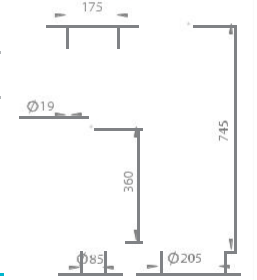

**AYAKLI WC FIRÇALIK / KAĞITLIKLİ
WC BRUSH**

430 Kalite/Quality	304 Kalite/Quality	Ölçü Dimension	Koli Package	Hacim Volume
Kod/Code	Kod/Code			
1440	-	h:74,5 x 20,5cm	12	-

**WC FIRÇALIK
WC BRUSH**

Estetik, hijyenik, sağlam ürünler için efor sarfediyoruz
We make an effort for aesthetic, hygienic and strong products!