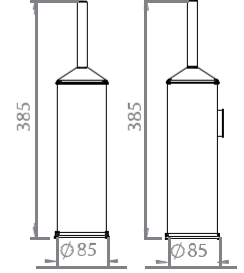

**WC FIRÇALIK
WC BRUSH**

Estetik, hijyenik, sağlam ürünler için efor sarfediyoruz

We make an effort for aesthetic, hygienic and strong products!

**PİRAMİT KAPAK
WC FIRÇALIK
WC BRUSH / SHARP**

430 Kalite/Quality	304 Kalite/Quality	Ölçü Dimension	Koli Package	Hacim Volume
Kod/Code	Kod/Code			
-	369	h:38,5cm Ø:8,5cm	12	-
-	369b	(Askılı - Wall Mounting) h:38,5cm Ø:8,5cm	12	-