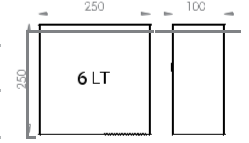

430 Kalite/Quality	304 Kalite/Quality				
Kod/Code	Kod/Code	Kapasite Capacity	Ölçü Dimension	Koli Package	Hacim Volume
1501	1339	6L	10x25x25cm	1	
1502	1340	11L	12x25x36cm	1	
1503	1341	16L	12x33x40cm	1	
1504	1342	23L	15,5x35x43,5cm	1	