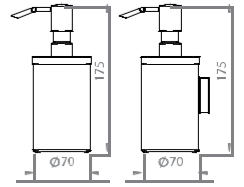

304 L Kalite/Quality	Ölçü Dimension	Koli Package	Hacim Volume
Kod/Code			
379	h:17,5cm Ø:7cm	16	0,02
380	(Askılı - Wall Mounting) h:17,5cm Ø:7cm	16	0,02