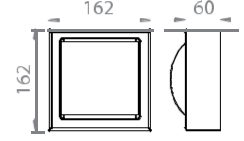

430 Kalite/Quality	304 Kalite/Quality			
Kod/Code	Kod/Code	Ölçü Dimension	Koli Package	Hacim Volume
485	393	16,2x16,2x6cm	1	-