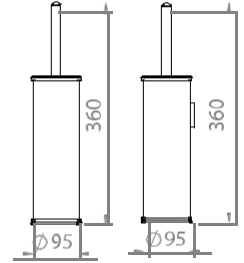

430 Kalite/Quality	304 Kalite/Quality	Ölçü Dimension	Koli Package	Hacim Volume
Kod/Code	Kod/Code			
489	372	h:36cm Ø:9,5cm	20	0,08
490	373	(Askılı - Wall Mounting) h:36cm Ø:9,5cm	20	0,08