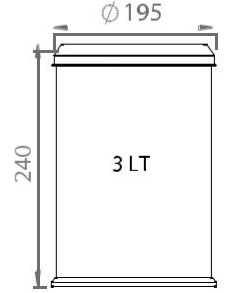

430 Kalite/Quality	304 Kalite/Quality				
Kod Code	Kod Code	Kapasite Capacity	Ölçü Dimension	Koli Package	Hacim Volume
411	310	3L	h:24cm - Ø:19,5cm	8	0,11
412	311	5L	h:27cm - Ø:20,5cm	8	0,13
413	312	8L	h:34,5cm - Ø:20,5cm	6	0,13
414	313	12L	h:34,5cm - Ø:24,5cm	6	0,19
415	-	16L	h:42,5cm - Ø:24,5cm	4	0,16