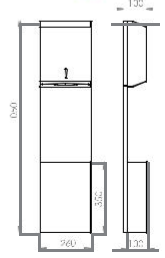

430 Kalite/Quality	304 Kalite/Quality	Ölçü Dimension	Koli Package	Hacim Volume
Kod/Code	Kod/Code			
499	391	105x26x10 - Kova: 35x26x10	1	-

SIVA ALTI KAPAKLI KOMBİ PAPER TOWEL DISPENSER COMBI