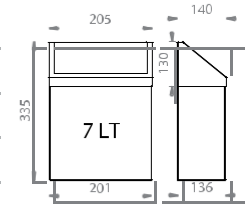

430 Kalite/Quality	304 Kalite/Quality				
Kod/Code	Kod/Code	Kapasite Capacity	Ölçü Dimension	Koli Package	Hacim Volume
1510	1361	7L	14x20,5x33,5cm	1	
1511	1362	11L	18x20x40,5cm	1	
1512	1363	25L	24x28x48,5cm	1	
1513	1364	36L	24x28x64,5cm	1	
1514	1365	45L	30x35x55,5cm	1