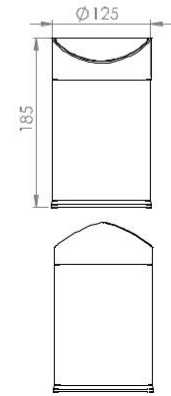

İÇ MEKAN ÇÖP KOVALARI
INTERIOR TRASH CANS