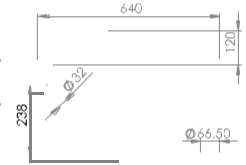

430 Kalite/Quality	304 Kalite/Quality	Ölçü Dimension	Koli Package	Hacim Volume
Kod/Code	Kod/Code			
-	514	22x64x12cm	1	-