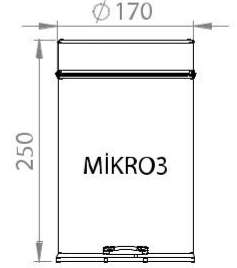

KOLAY HAREKET

Mekanizma sistemindeki mükemmelliğin başlangıcı olan pedal, zorlamaya gerek kalmaksızın kolayca hareket sağlamanın yanısıra dayanımı yüksektir.

EASY MOVE

The perfection of the mechanism system the starting pedal, without the need to force a high strength as well as providing easy action.